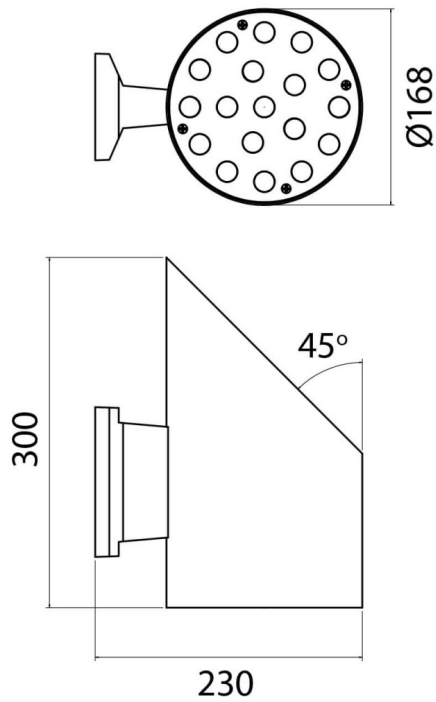

**Tubesun**

<b>Code article</b>	<b>86.S003.1300.02</b>		
<b>Type de produit</b>	<b>Extérieur</b>		
<b>Catégorie</b>	<b>APPLICATIONS MURALES SOLAIRES</b>		
<b>Famille</b>	<b>Tubesun</b>		
<b>Pictograms</b>	<table><tr><td>CRI 80</td><td>IP 65</td></tr></table>	CRI 80	IP 65
CRI 80	IP 65		

**Dessin technique**

<b>Produit</b>	
<b>Puissance système (W)</b>	<b>15</b>
<b>Angle de faisceau</b>	<b>60</b>
<b>IP</b>	<b>65</b>
<b>Température de couleur (K)</b>	<b>3000K</b>